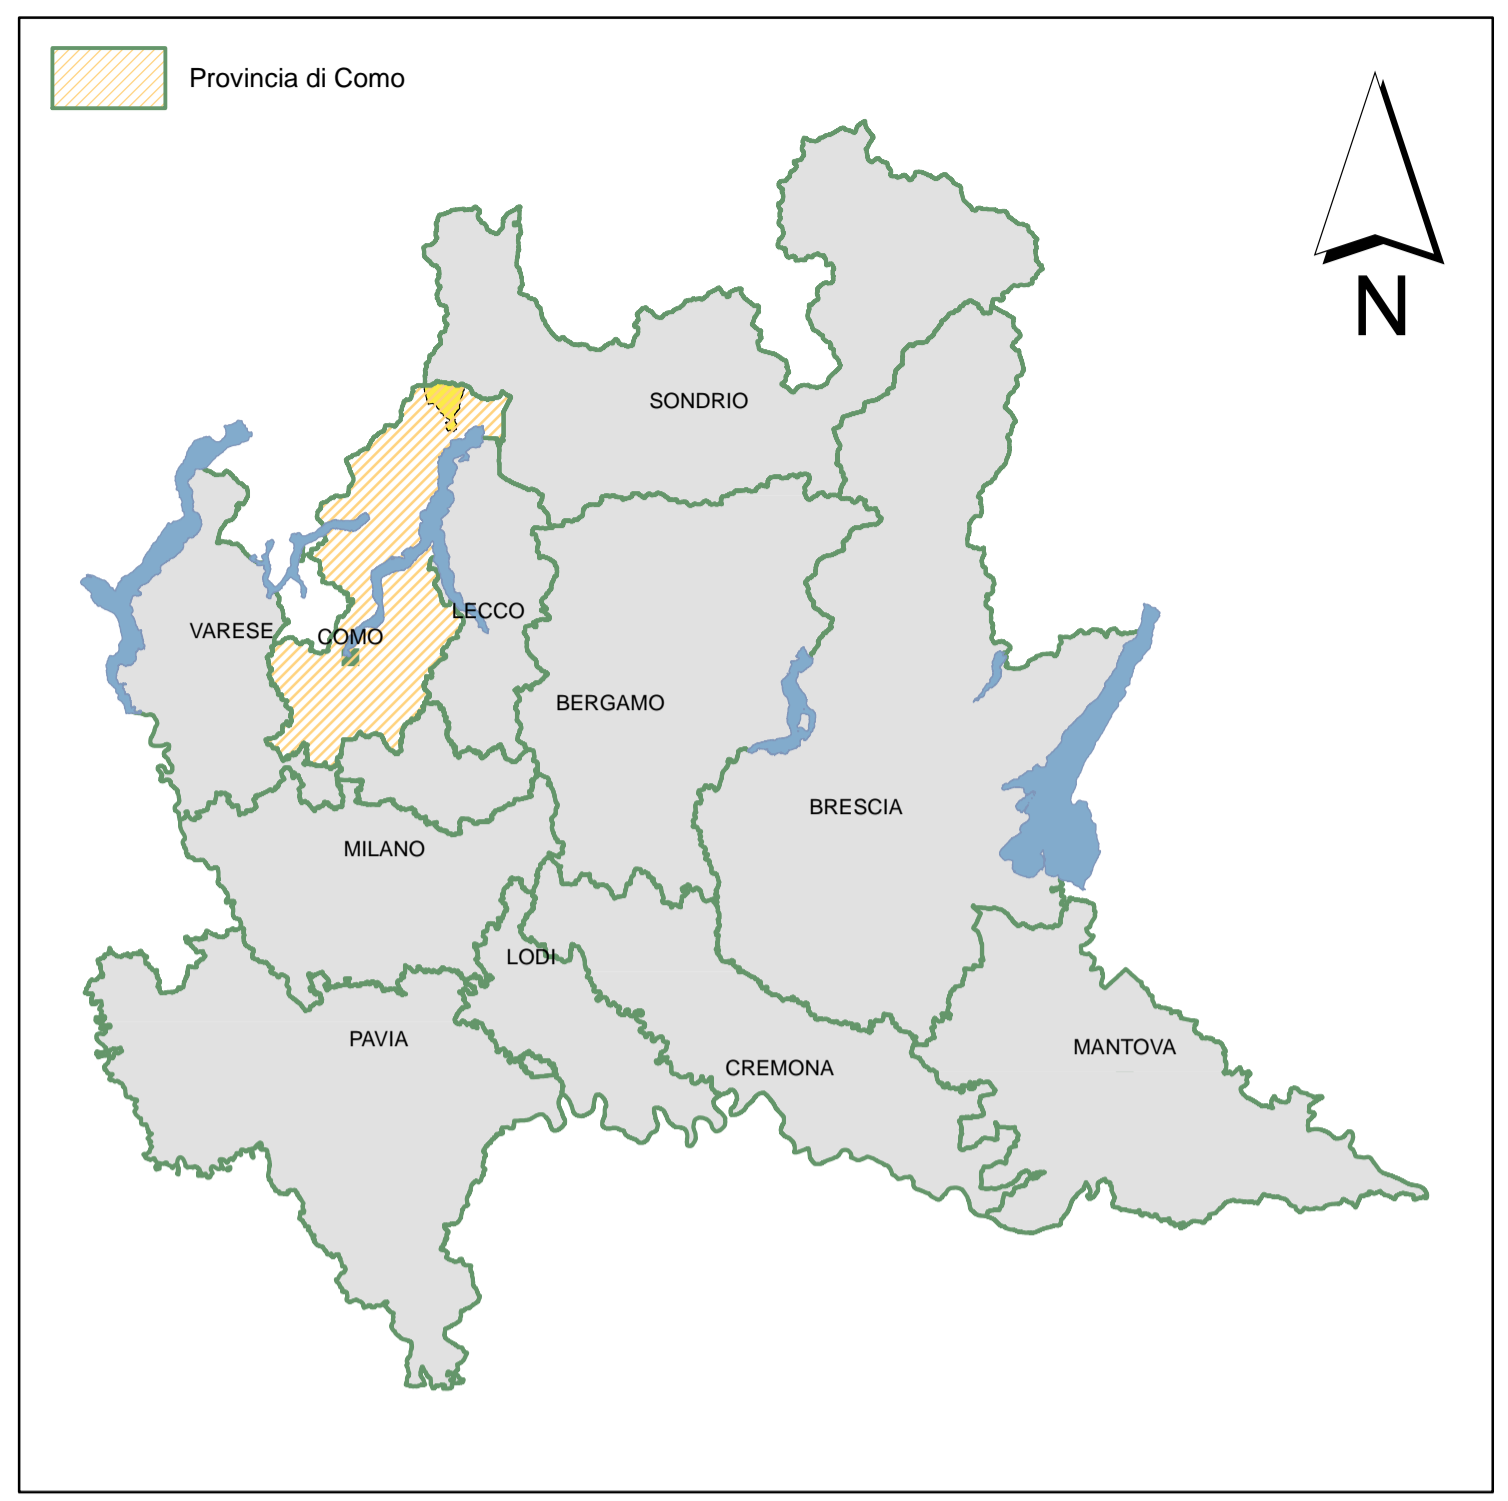

Confederazione Elvetica

Confederazione Elvetica

PROVINCIA: Como

COMUNE: Livo
Superficie territoriale: Km² 32,46

Regione Lombardia

PIANO DI GOVERNO DEL TERRITORIO

Comune di Livo

STUDIOQUATTRO

- DOCUMENTO DI PIANO -

Inquadramento geografico

• Ambito territoriale •

commessa:	328/GR	scala:	1:25.000	tavola:	1A
Nome File:	Data:	Fase di lavoro:	Redatto:	Verif.:	Approv.:
Tav. 1A_InquadramentoGeografico.mxd	1 febbraio '12	MESSA A DISPOSIZIONE	SB	BC	BC