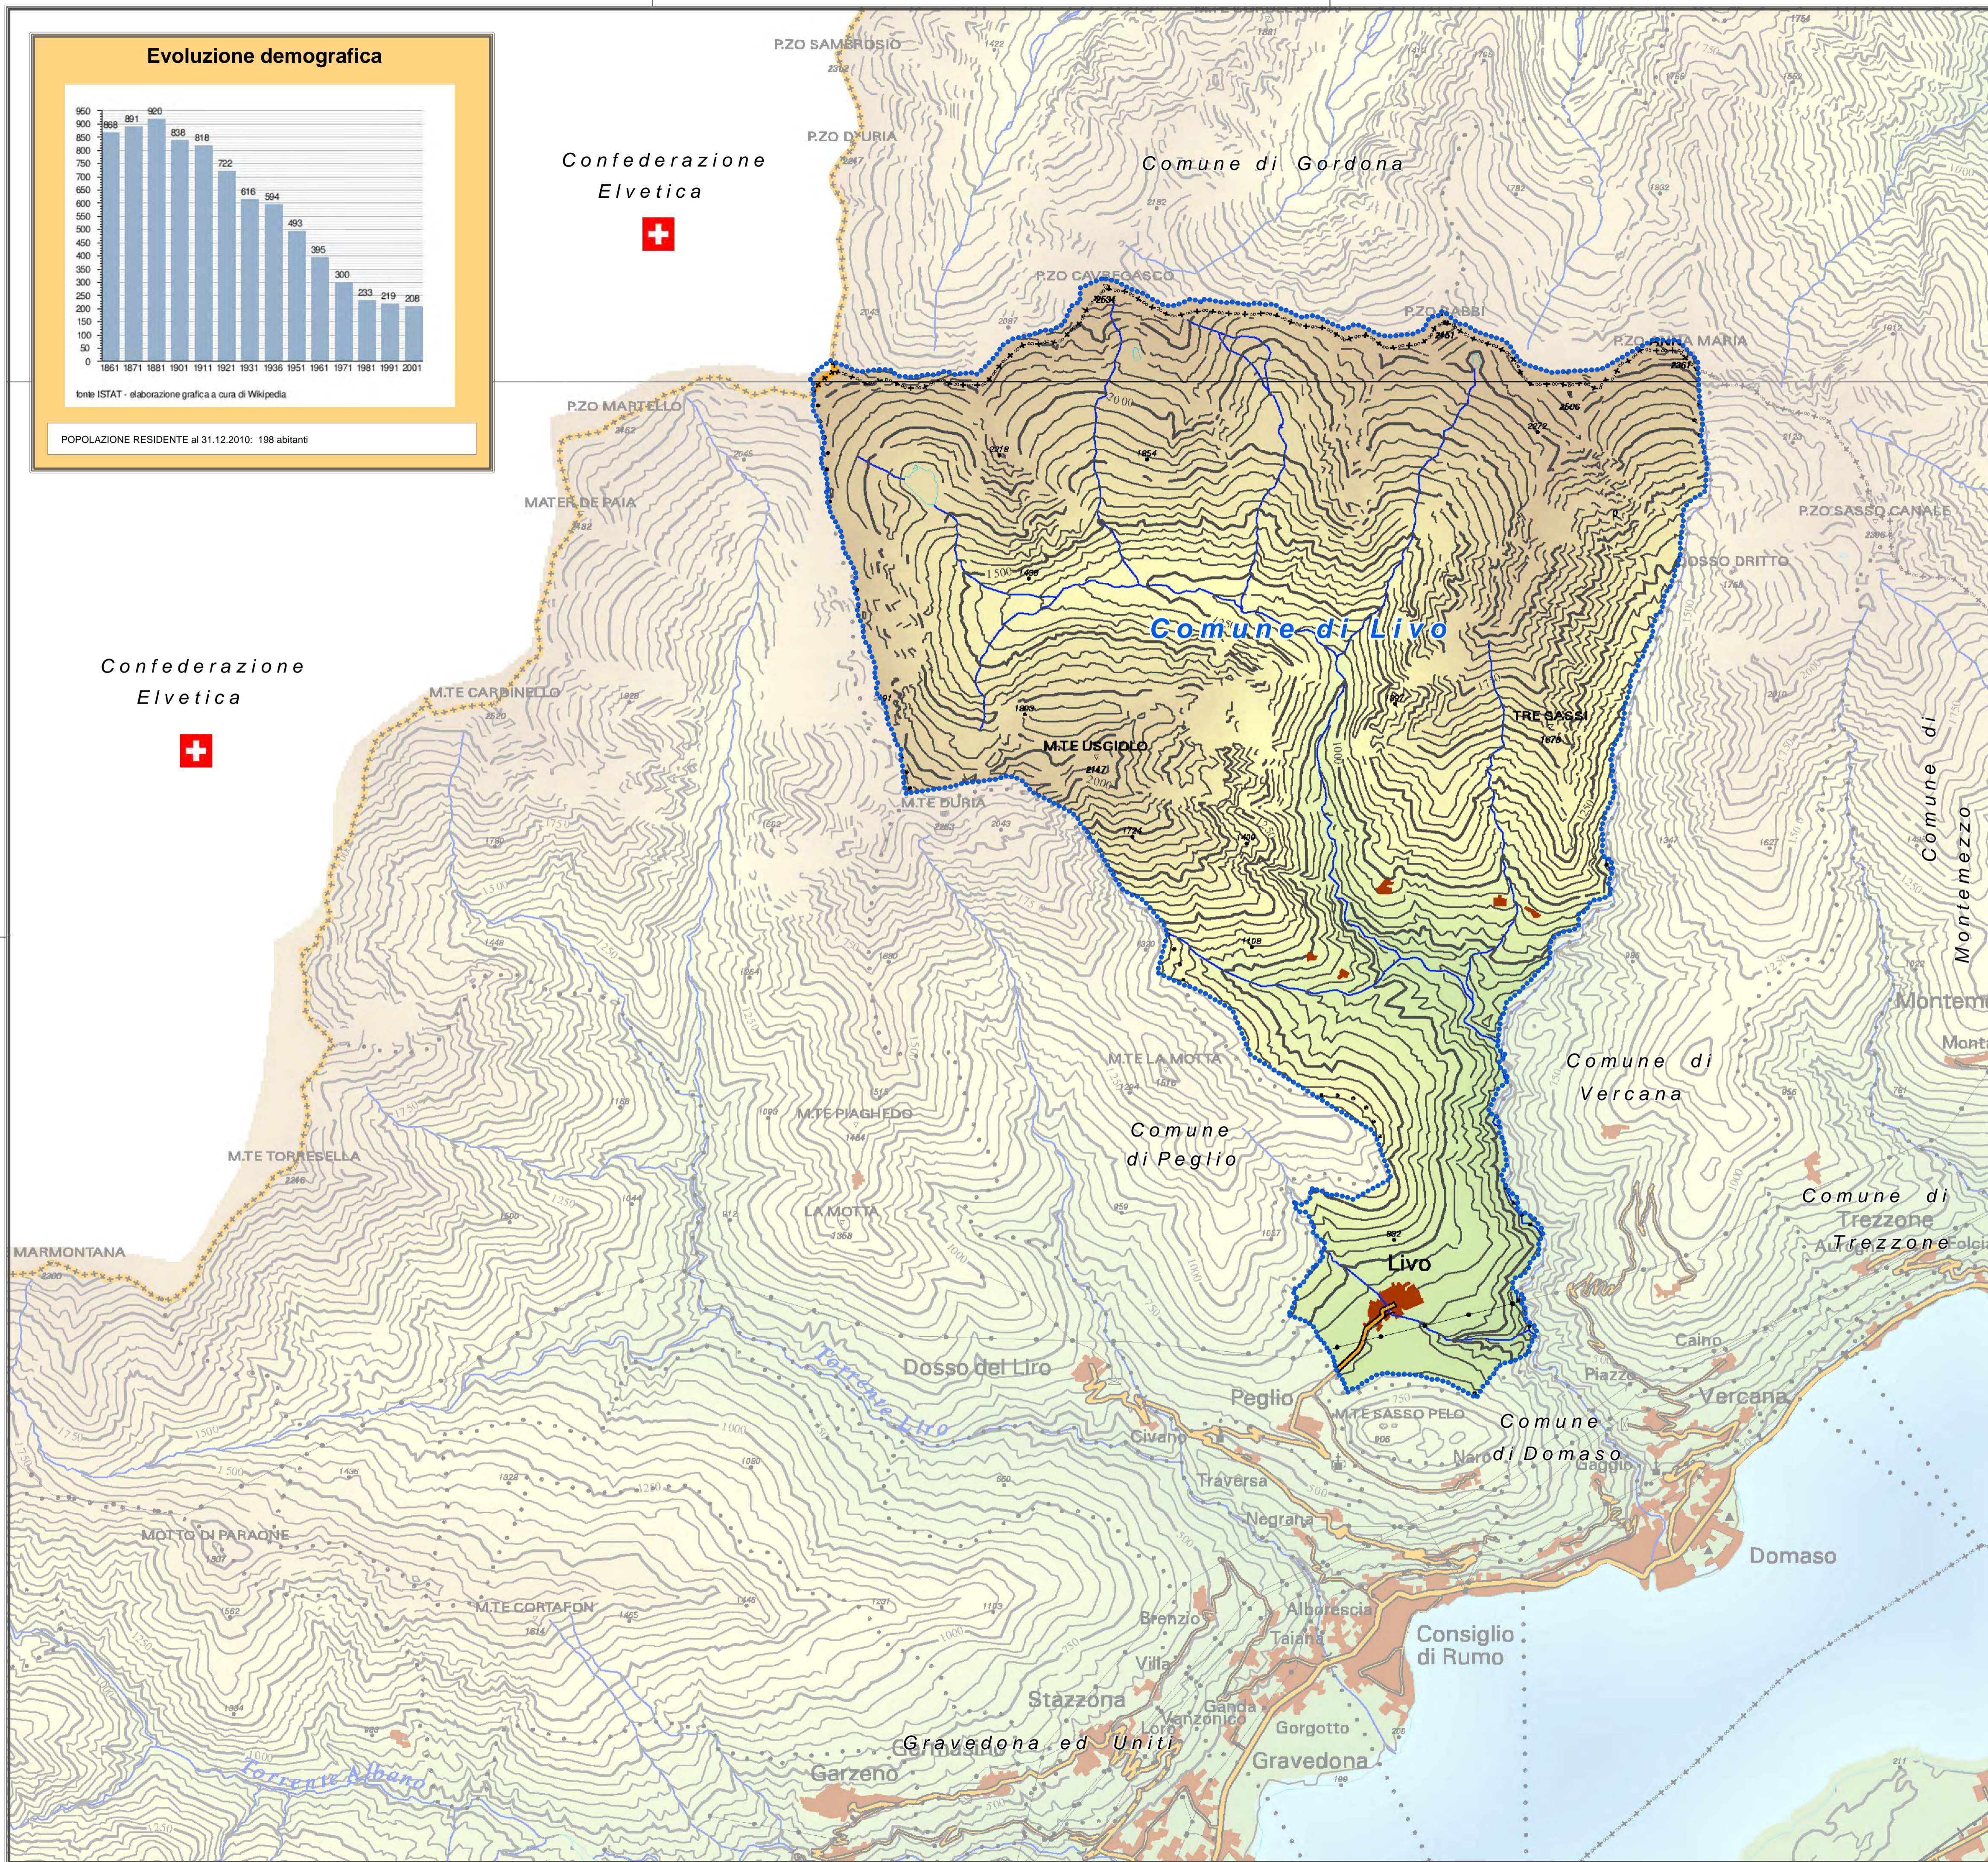

Confederazione Elvetica

Confederazione Elvetica

PROVINCIA: Como

COMUNE: Livo
Superficie territoriale: Km² 32,46

Regione Lombardia

PIANO DI GOVERNO DEL TERRITORIO

Comune di Livo

STUDIOQUATTRO

- DOCUMENTO DI PIANO -

Inquadramento geografico

• Ambito territoriale •

commessa:	328/GR	scala:	1:25.000	tavola:	1A
Nome File:	Data:	Fase di lavoro:	Redatto:	Verif.:	Approv.:
Tav. 1A_InquadramentoGeografico.mxd	1 febbraio '12	MESSA A DISPOSIZIONE	SB	BC	BC